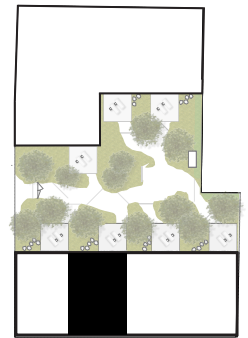

KAAI 30

APPARTEMENT B.0.2
 BRUTO OPPERVLAKTE: 72,4 m²
 TERRAS: 16 m²

Deze plannen kunnen afwijken van de uiteindelijke uitvoeringsplannen. De meubels zijn ter illustratie en de maten bij benadering. Onder voorbehoud van de uitvoeringsplannen. Het veranderen van meubels en toestellen is mogelijk.